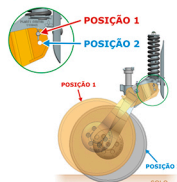

Disco de corte com regulagem de profundidade