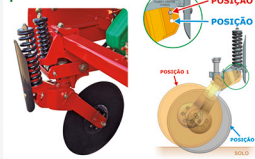

2º Disco de Corte 18" TURBO (opcional)
Auxiliary coulters 18" (optional)

Disco de corte com regulagem de profundidade